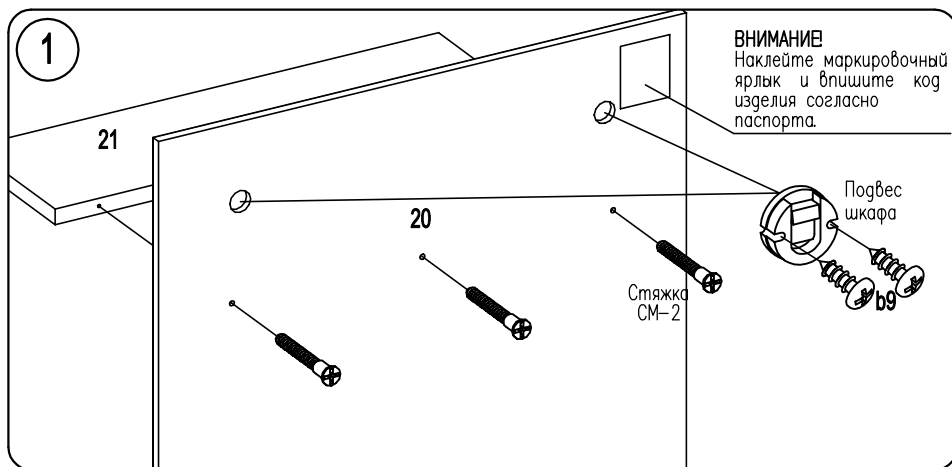

Вешалка YHD-02

Фирма оставляет за собой право вносить изменения, не влияющие на качество изделия
Сборку производите на твердой и ровной поверхности!

Стяжка CM-2	Подвес шкафа	Саморез UB 3x10 KB	Крючок резьбовой L=55mm	Крючок большой K302AB.6 (2 шурупа)	Саморез US 4,0x20 KB желтый	Дюбель пластмассовый с усом Ф10x50
3 шт.	2 шт.	4 шт.	2 шт.	3 шт.	6 шт.	2 шт.